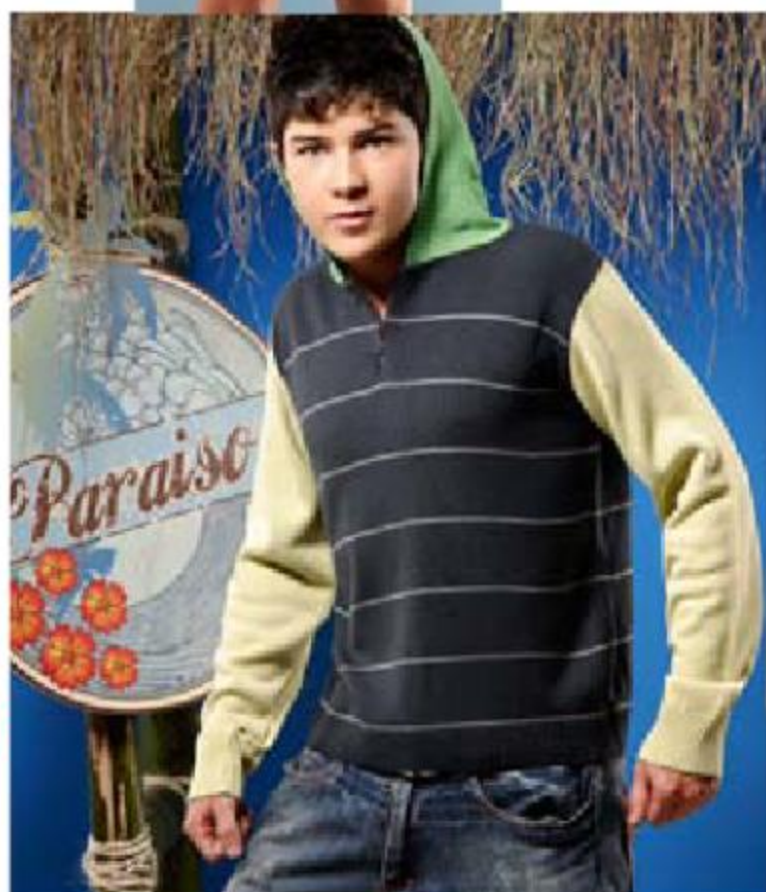

s. 10,79

Cod: B0058

TONO
BUSO CAPUCHA
PLOMO T/ 16-18

s. 14,25

Cod: 80611