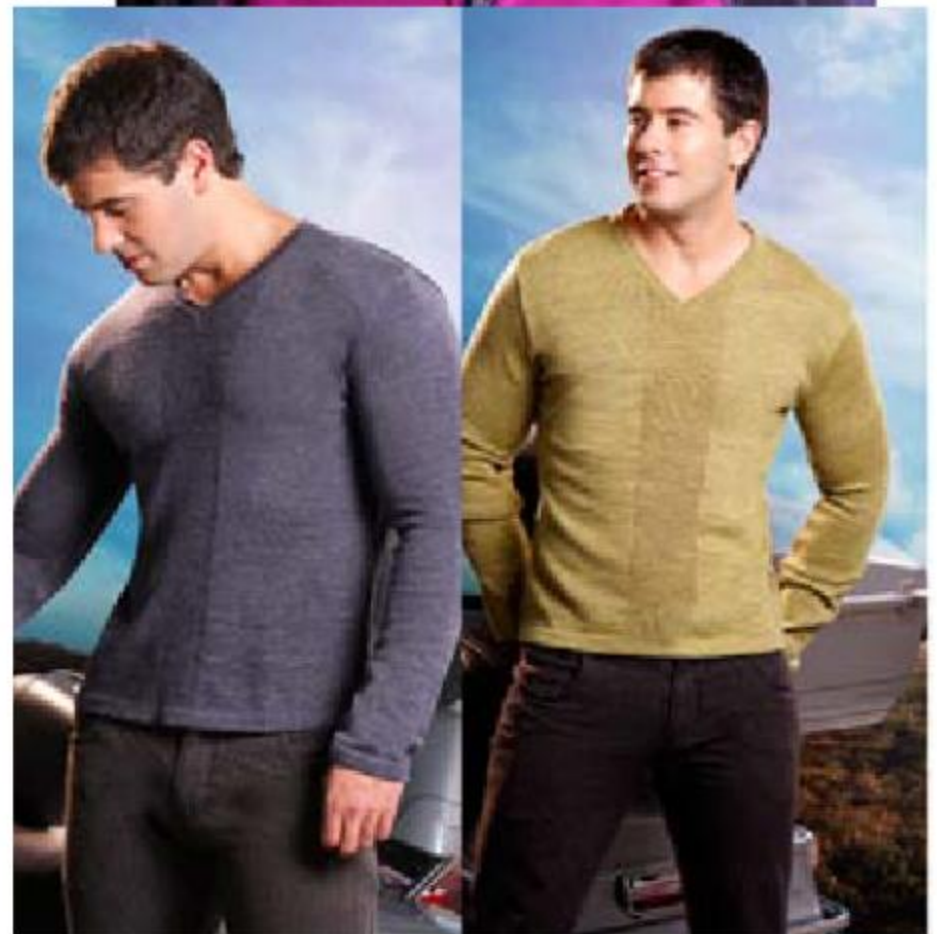

ADHEMAR
BUFANDA
CAFE T/ UNICA
s. 3,51
COD: M0072
←

PRINCESA
GORRA
FUXIA
T/ UNICA
s. 3,16
COD: M0077
→

WALLACE
CAMISA
AZUL T/ S
s. 20.35
COD: A0156
←

CAIN
BUSO
PLOMO T/ XL
NARANJILLA
T/ L-XL
s. 14.32
COD: 80661
→