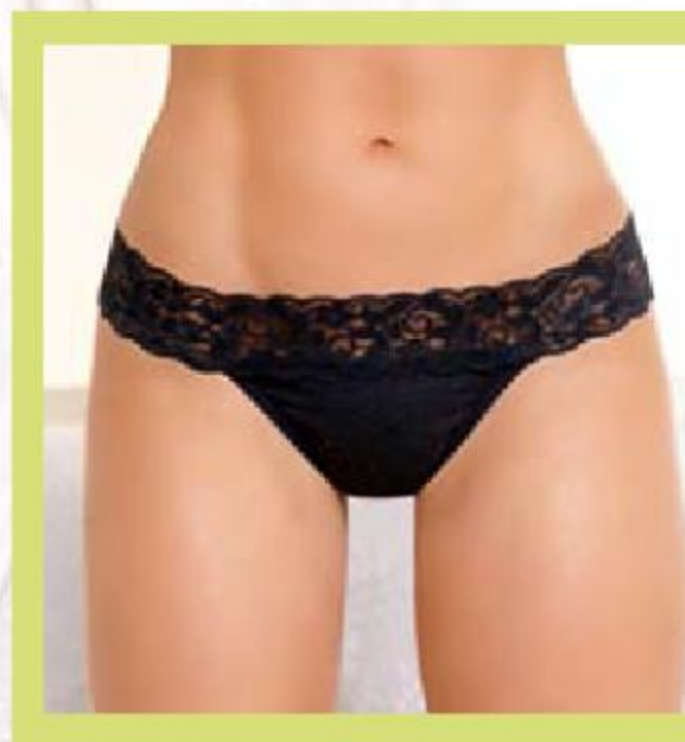

Canela

HILO CON ENCAJE
VERDE/BLANCO

NEGRO

LICRA ALGODON

T: S-M-L-XL

12.48

COD:50750

PACK X3