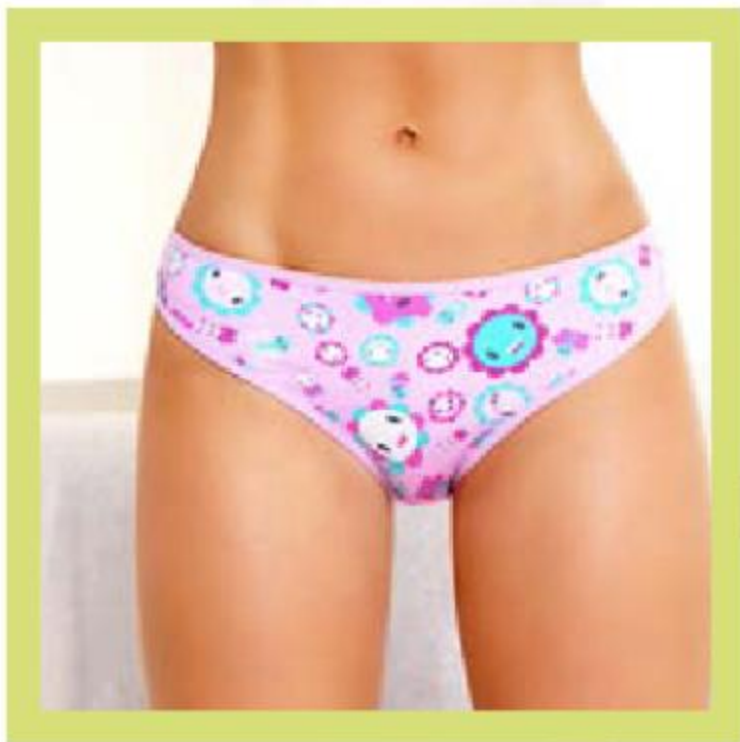

Dolores

TANGA ESTAMPADA
ROSA/CARDENILLO

LILA

LICRA

T: S-M-L-XL

14.51

COD:50748

PACK X3