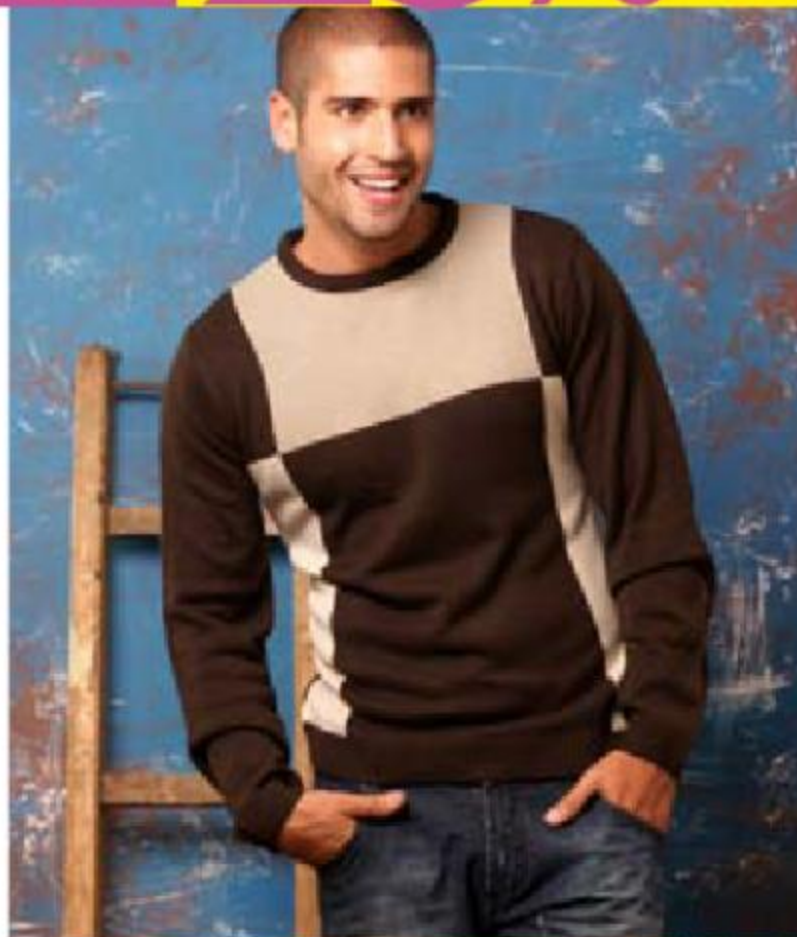

LIVIA
CONJUNTO
BLANCO T/ 6-8-10-12
GRIS T/ 6-8-10

\$.20,41

COD: 30383

JOEL
SACO
CAFÉ
T/ S-L
s.17,01
COD: 80670
→

KENJI
CHOMPA
PLOMO
T/ 12-14-16
NEGRO
T/ 12-16-18
s.25,91
COD: 30376
←

DIMITRI
CAMISA
ROJO
T/ S-L-XL
AZUL
T/ S-M-L
s.23,49
COD: A0162
←