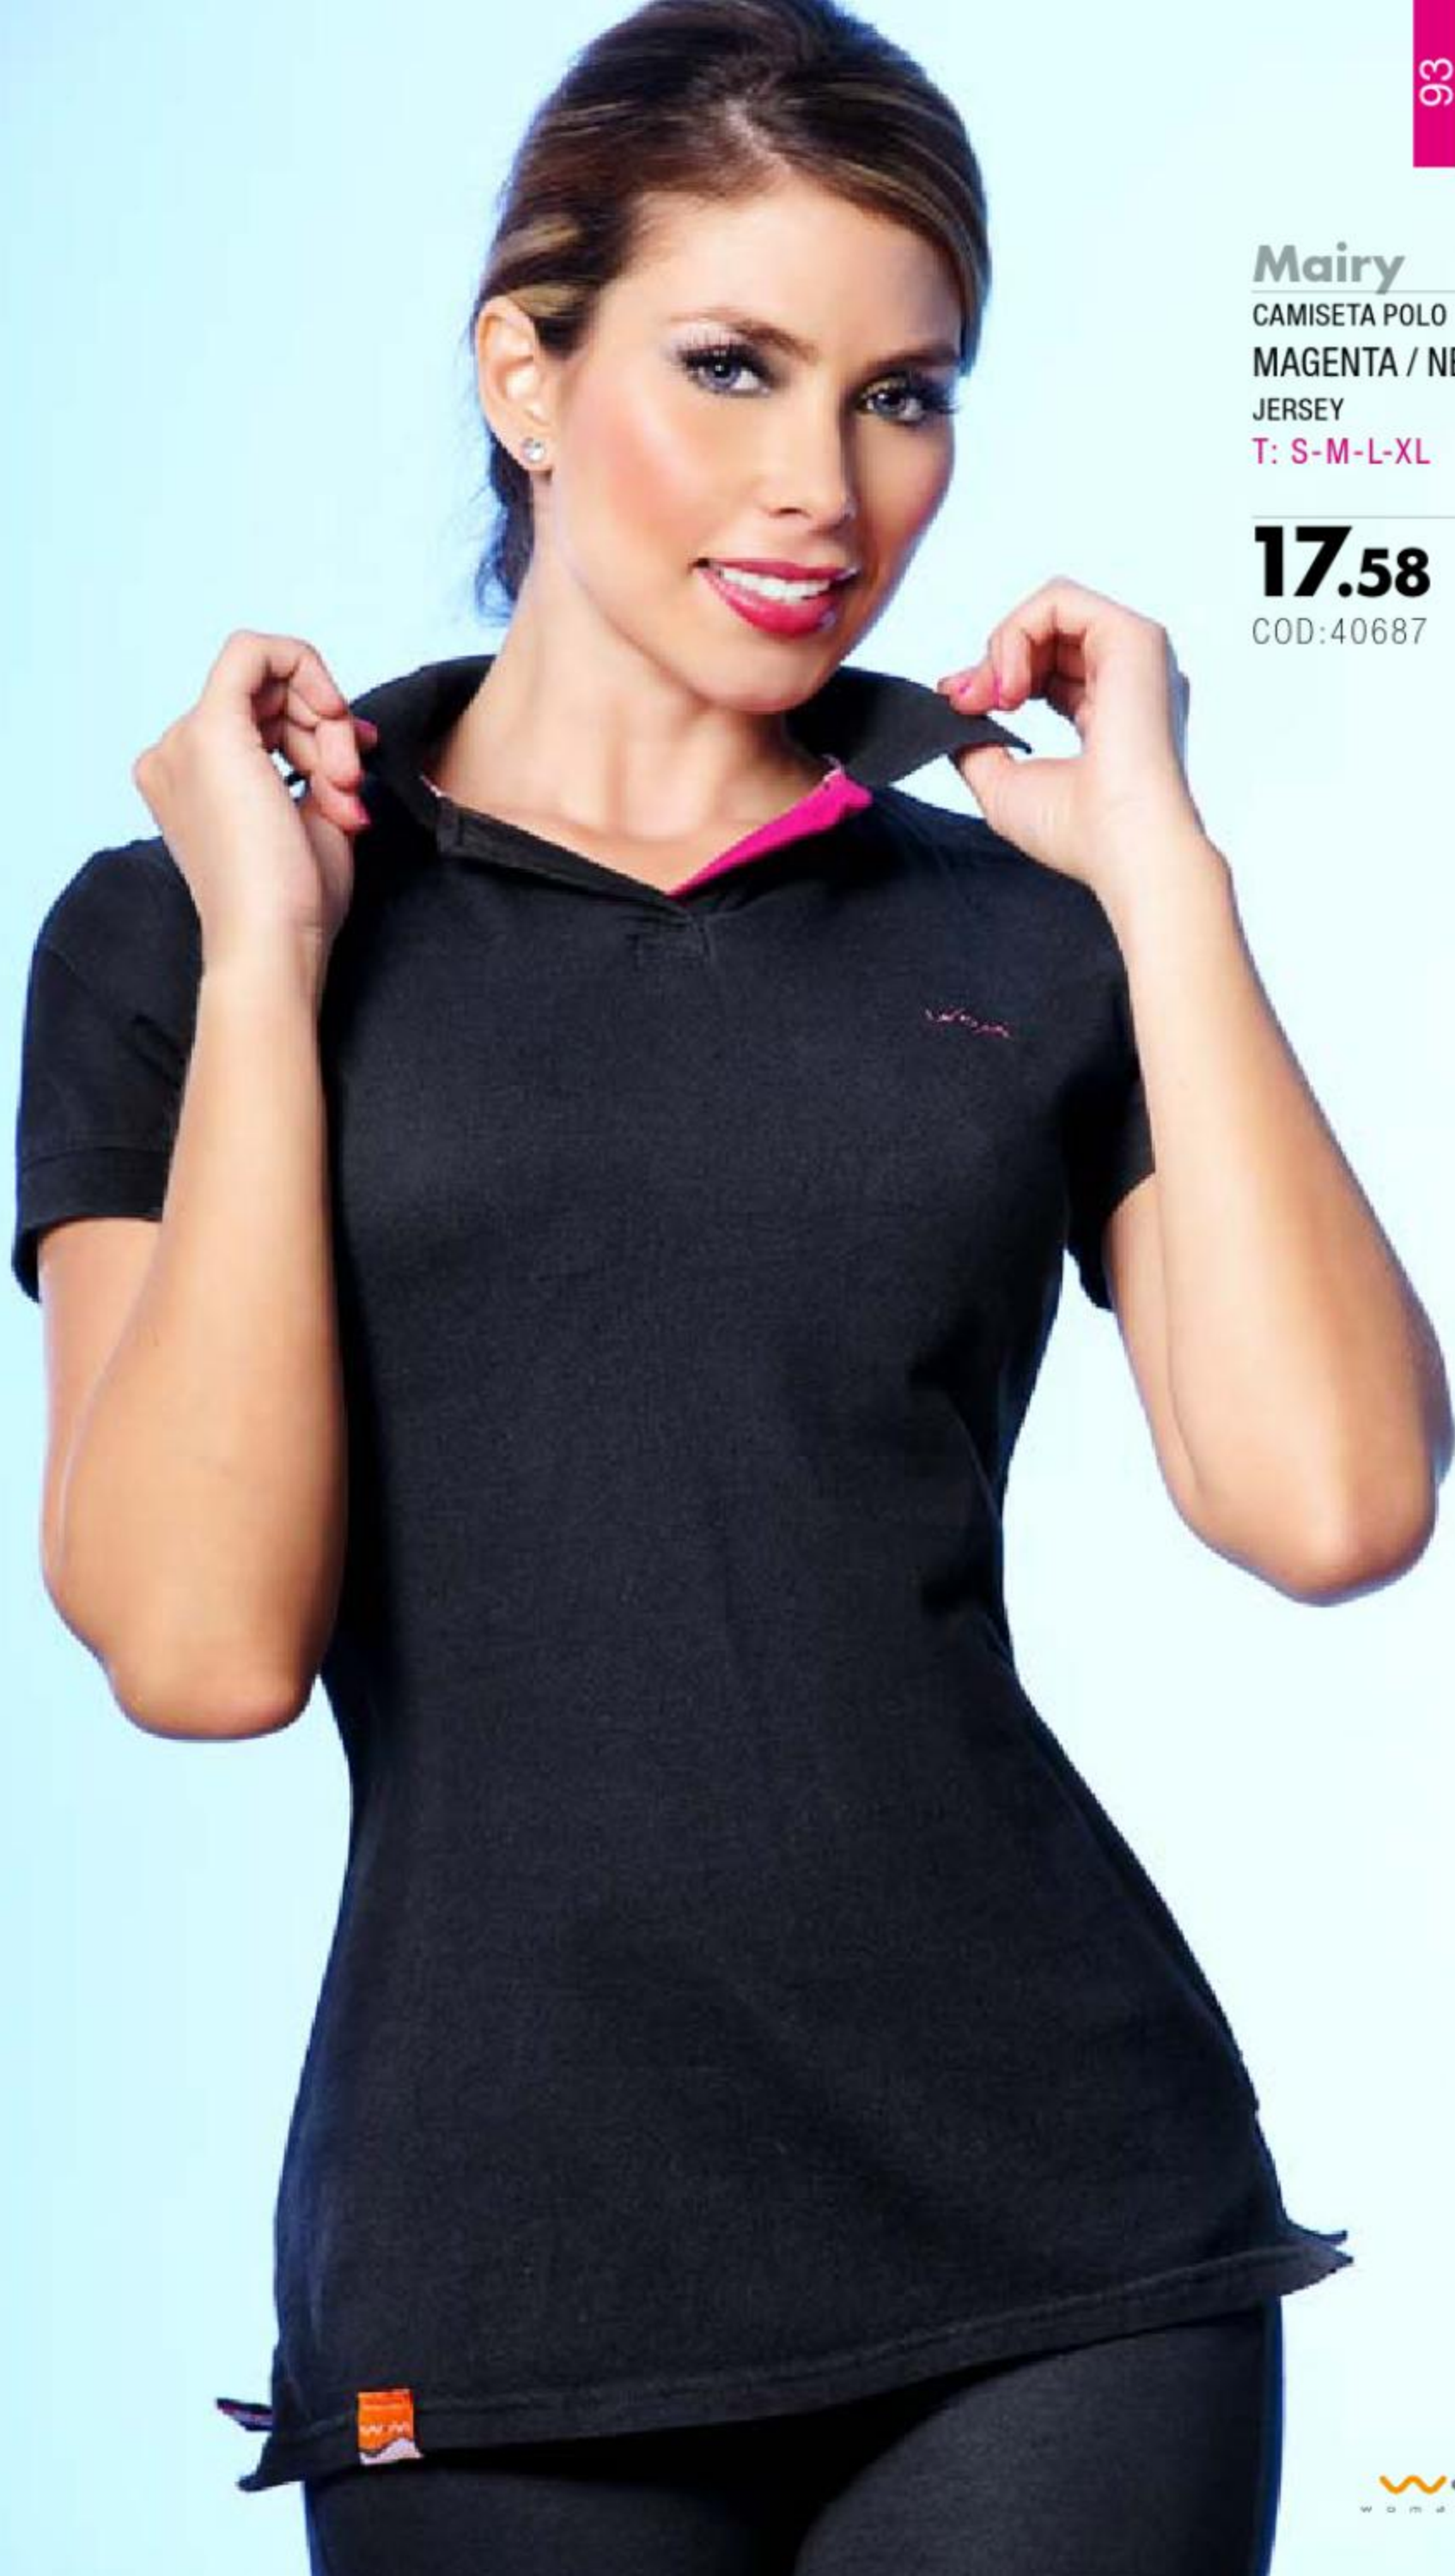

Mairy

CAMISETA POLO

MAGENTA / NEGRO

JERSEY

T: S-M-L-XL

17.58

COD:40687